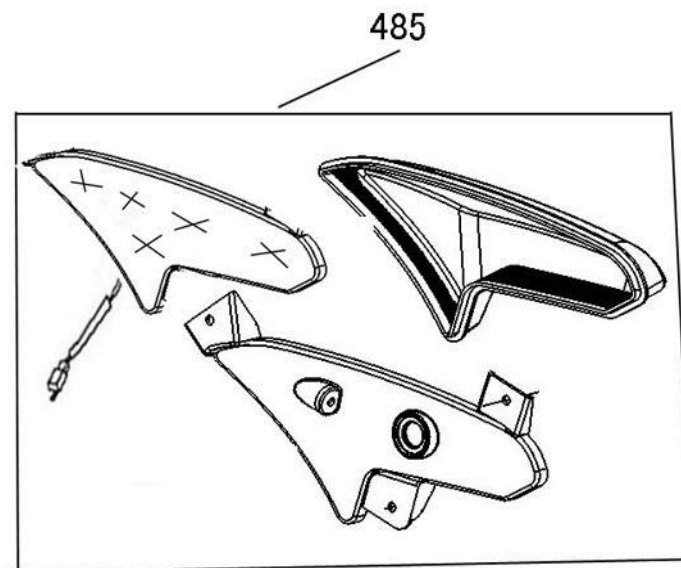

ZN125T-22(E-mark) 零部件图册 F18

490

491

492

495

496

497

480

487

486

485

ZN125T-22(E-mark) 零部件图册 F18

页码	区 分					部品编号	部品名称(英)
	主	附	细	细	细		
F18	480					33450-AAR8-9000	WINKER ASSY FR L
F18	485					33400-AAR8-9000	WINKER ASSY FR R
F18	486					93401-48016-03	SCREW TAPPING4.8*16 (G)
F18	487					90601-F8-9000	NUT SPRING 4MM
F18	490					33550-AAR8-9000	LIGHT ASSY FR MPOSITION R
F18	491					33540-AAR8-9000	LIGHT ASSY FR MPOSITION L
F18	492					93401-42012-03	SCREW TAPPING4.2*12 (G)
F18	495					64315-AAR8-9000	VENTILATION GRID R
F18	496					64316-AAR8-9000	VENTILATION GRID L
F18	497					93401-42012-03	SCREW TAPPING4.2*12 (G)

B
B
H
H
B
B
H
A
A
H