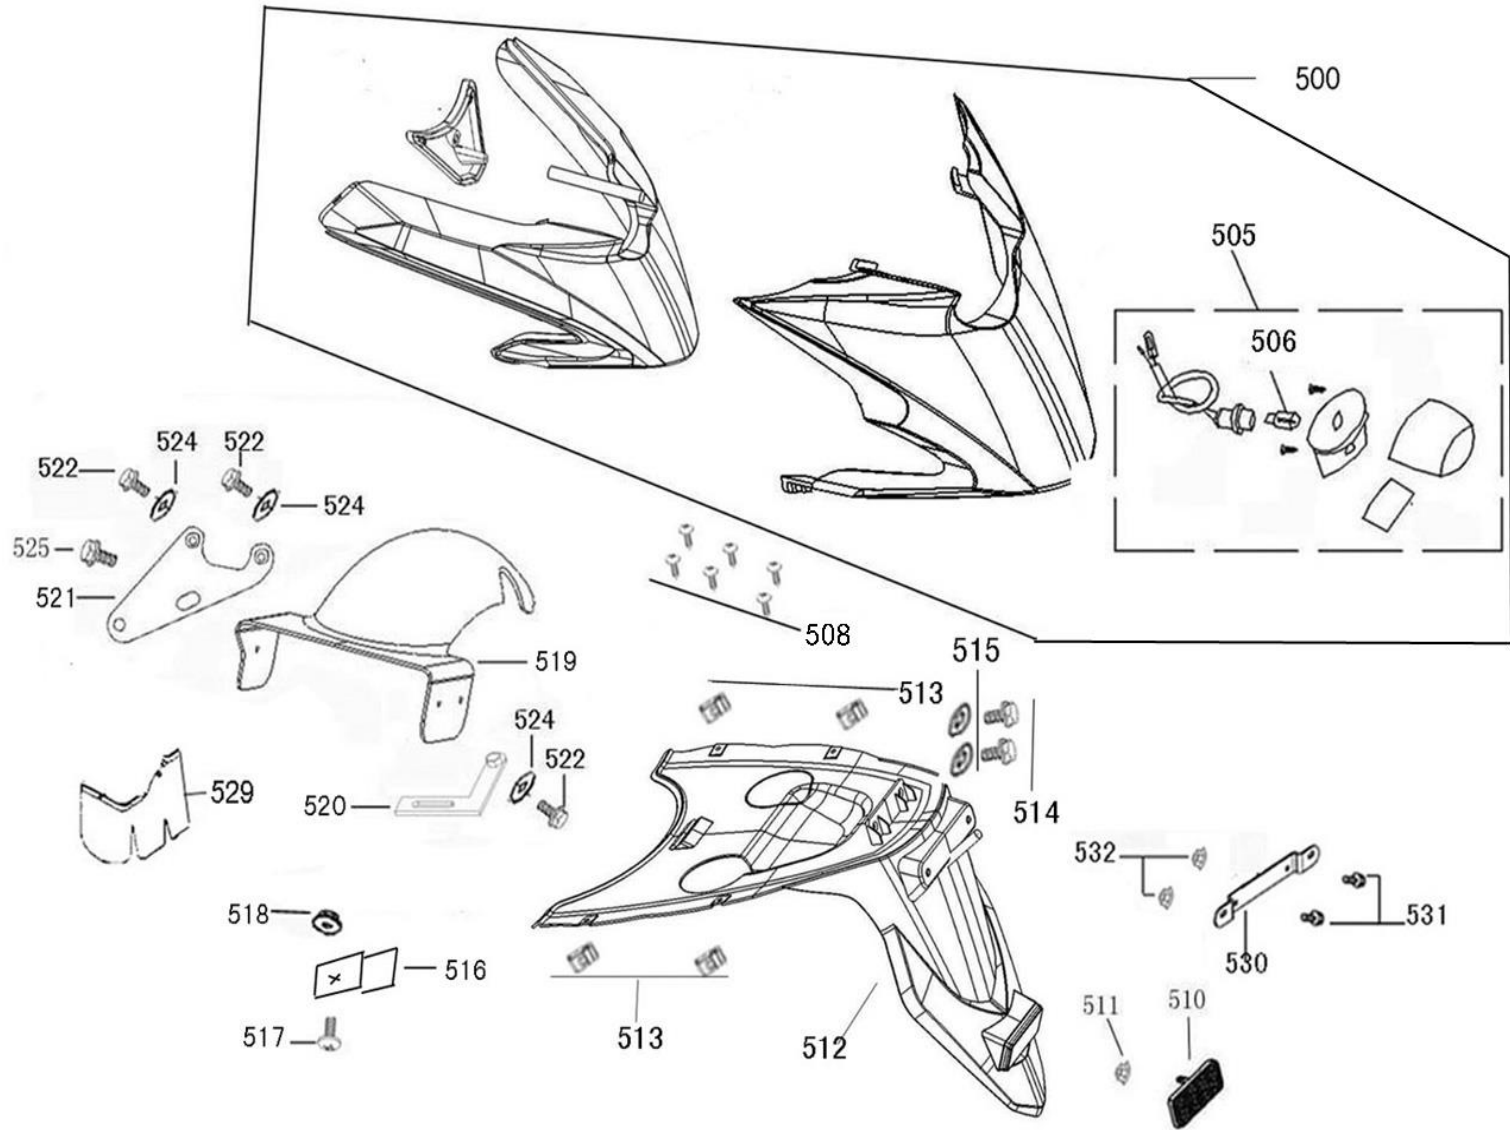

ZN125T-22(E-mark) 零部件图册 F19

ZN125T-22(E-mark) 零部件图册 F19

页码	区 分					部品编号	部品名称(英)
	主	附	细	细	细		
F19	500					33700-AAR8-9000	LIGHT ASSY RR COMB
F19		505				33720-AAR8-9000	LIGHT ASSY. LICENSE
F19			506			34903-F8-9000	BULB 12V 5W
F19	508					93401-42012-03	SCREW TAPPING4.2*12 (G)
F19	510					33751-F8-E000	REFLEX REFLECTOR
F19	511					95201-06000-03	NUT FLANGE 6MM (G)
F19	512					80105-AAR8-9000	RR FENDER
F19	513					90601-F8-9000	NUT SPRING 4MM
F19	514					92101-06016-03	BOLT FLANGE 6*16 (G)
F19	515					95801-06000-03	WASHER 6MM
F19	516					50315-AAR8-9000	FENDER RR TIRE STAY
F19	517					93201-05016-03	SCREW PAN 5*16 (G)
F19	518					95201-05000-03	NUT FLANGE 5MM (G)
F19	519					80102-B08-9000	FENDER RR TIRE
F19	520					80110-FA-9000	STAY FENDER RR TIRE
F19	521					80109-F8-9000	STAY FENDER RR TIRE
F19	522					92101-06016-03	BOLT FLANGE 6*16 (G)
F19	524					95801-06000-03	WASHER 6MM
F19	525					92201-08016-03	BOLT FLANGE 8*16 (G)
F19	529					80106-FA-9000	PLATE SPLASH GUARD
F19	530					84707-B08-9000	UNDER NUMBER BRKT RR
F19	531					92101-06016-03	BOLT FLANGE 6*16 (G)
F19	532					95201-06000-03	NUT FLANGE 6MM (G)

B

H

C

H

A

H

H

H

C

H

H

C

C

C

H

H

H

C

C

H

H