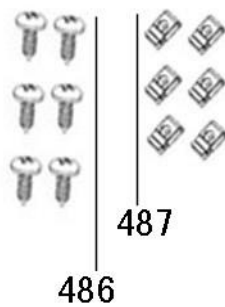

ZN125T-22(E-mark) 零部件图册 F18

490

491

492

495

496

497

480

487

486

485

ZN125T-22(E-mark) 零部件图册 F18

页码	区 分					部品编号	部品名称(英)
	主	附	细	细	细		
F18	480					33450-AAR8-9000	WINKER ASSY FR L
F18	485					33400-AAR8-9000	WINKER ASSY FR R
F18	486					93401-48016-03	SCREW TAPPING4.8*16 (G)
F18	487					90601-F8-9000	NUT SPRING 4MM
F18	490					33550-AAR8-9000	LIGHT ASSY FR MPOSITION R
F18	491					33540-AAR8-9000	LIGHT ASSY FR MPOSITION L
F18	492					93401-42012-03	SCREW TAPPING4.2*12 (G)
F18	495					64315-AAR8-9000	VENTILATION GRID R
F18	496					64316-AAR8-9000	VENTILATION GRID L
F18	497					93401-42012-03	SCREW TAPPING4.2*12 (G)

B
B
H
H
B
B
H
A
A
H