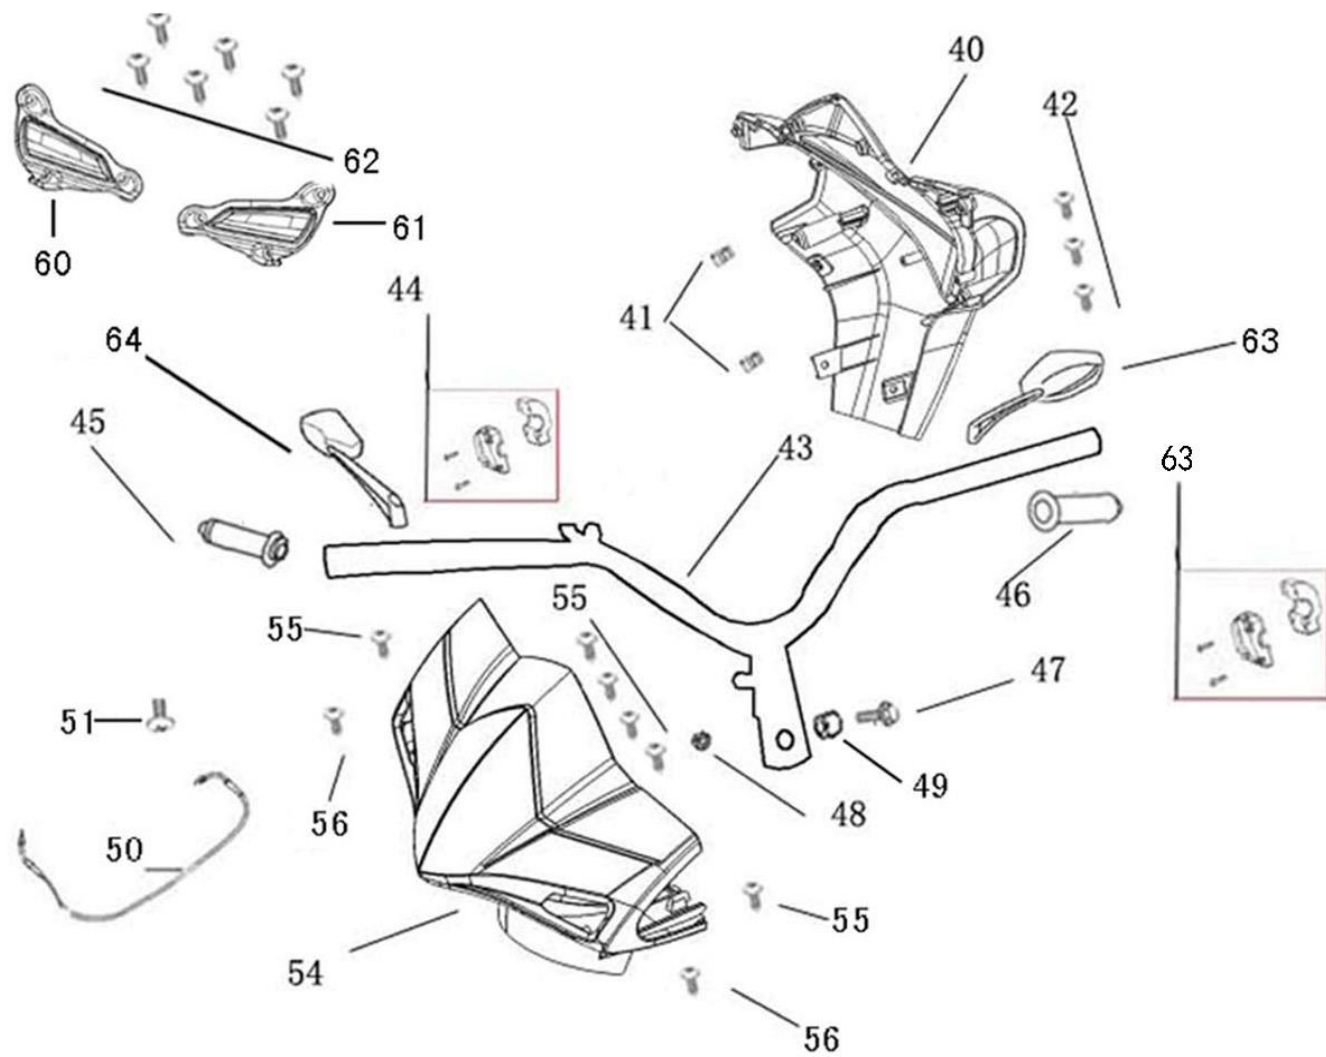

ADAMOTO R8 ZNEN 125 (PARTS LIST)

ZN125T-22(E-mark) 零部件图册 F01

ZN125T-22(E-mark) 零部件图册 F01

页码	区分					部品编号	部品名称(英)
	主	附	细	细	细		
F01	1					33100-AAR8-9000	LIGHT ASSY HEAD
F01		2				33102-AAR8-9000	SHELL HEAD LIGHT
F01		3				33103-AAR8-9000	BASE HEAD LIGHT
F01		4				34901-AAR8-9000	BULB HEAD LIGHT
F01		5				33130-AAR8-9000	SOCKET COMP
F01	11					93401-42012-03	SCREW TAPPING4.2*(g)

B

H

ZN125T-22(E-mark) 零部件图册 F02

ZN125T-22(E-mark) 零部件图册 F02

页码	区分					部品编号	部品名称(英)
	主	附	细	细	细		
F02	20					37200-AFAK-E000	SPEED METER ASSY
F02		21				37119-AAR8-9000	LENS
F02		22				37201-AFAK-E000	DIAL DESIGN SP & FUEL
F02		23				37220-AAR8-9000	CASE ASSY
F02		24				34908-F8-9000	BULB WEDGE BASE(12V3.4W)
F02		25				34909-F8-9000	BULB WEDGE BASE(12V1.7W)
F02		26				37224-AFAK-9000	SOCKET COMP METER
F02	27					93401-42012-03	SCREW TAPPING 4.2*12 (G)
F02	28					44830-AAR8-9000	CABLE COMP SPDMT

B

H

B

ZN125T-22(E-mark) 零部件图册 F03

ZN125T-22(E-mark) 零部件图册 F03

页码	区 分					部品编号	部品名称(英)	
	主	附	细	细	细			
F03	40					53206-AAR8-9000	COVER HANDLE RR	A
F03	41					90601-F8-9000	NUT SPRING 4MM	H
F03	42					93401-42012-03	SCREW TAPPING 4.2*12 (G)	H
F03	43					53100-AAR8-9000-M	HANDLE COMP STRG	M
F03	44					3515A-AAR8-A100	RIGHT SWITCH	B
F03	45					53140-B08-9000	GRIP COMP THROT	B
F03	46					53166-GZ-9000	GRIP L HANDLE	B
F03	47					92201-10050-03	BOLT FLANGE 10*50	H
F03	48					95401-10000-03	NUT U 10MM(G)	H
F03	49					53125-F8-9000	COLLAR HANDLE SET	H
F03	50					17910-AFAK-9000	CABLE COMP THROT	B
F03	51					93201-05012-03	SCREW PAN 5*12 (G)	H
F03	52					88120-F22-E000	MIRROR ASSY L BACK	C
F03	53					88110-F22-E000	MIRROR ASSY R BACK	C
F03	54					53205-AAR8-9000	COVER HANDLE FR	D
F03	55					93401-42012-03	SCREW TAPPING 4.2*12 (G)	H
F03	56					93401-48016-03	SCREW TAPPING 4.8*16 (G)	H
F03	60					53260-AAR8-9000	LID R,COVER HANDLE FR	D
F03	61					53250-AAR8-9000	LID L,COVER HANDLE FR	D
F03	62					93401-42012-03	SCREW TAPPING 4.2*12 (G)	H
F03	63					3520A-AAR8-9000	LEFT SWITCH	B