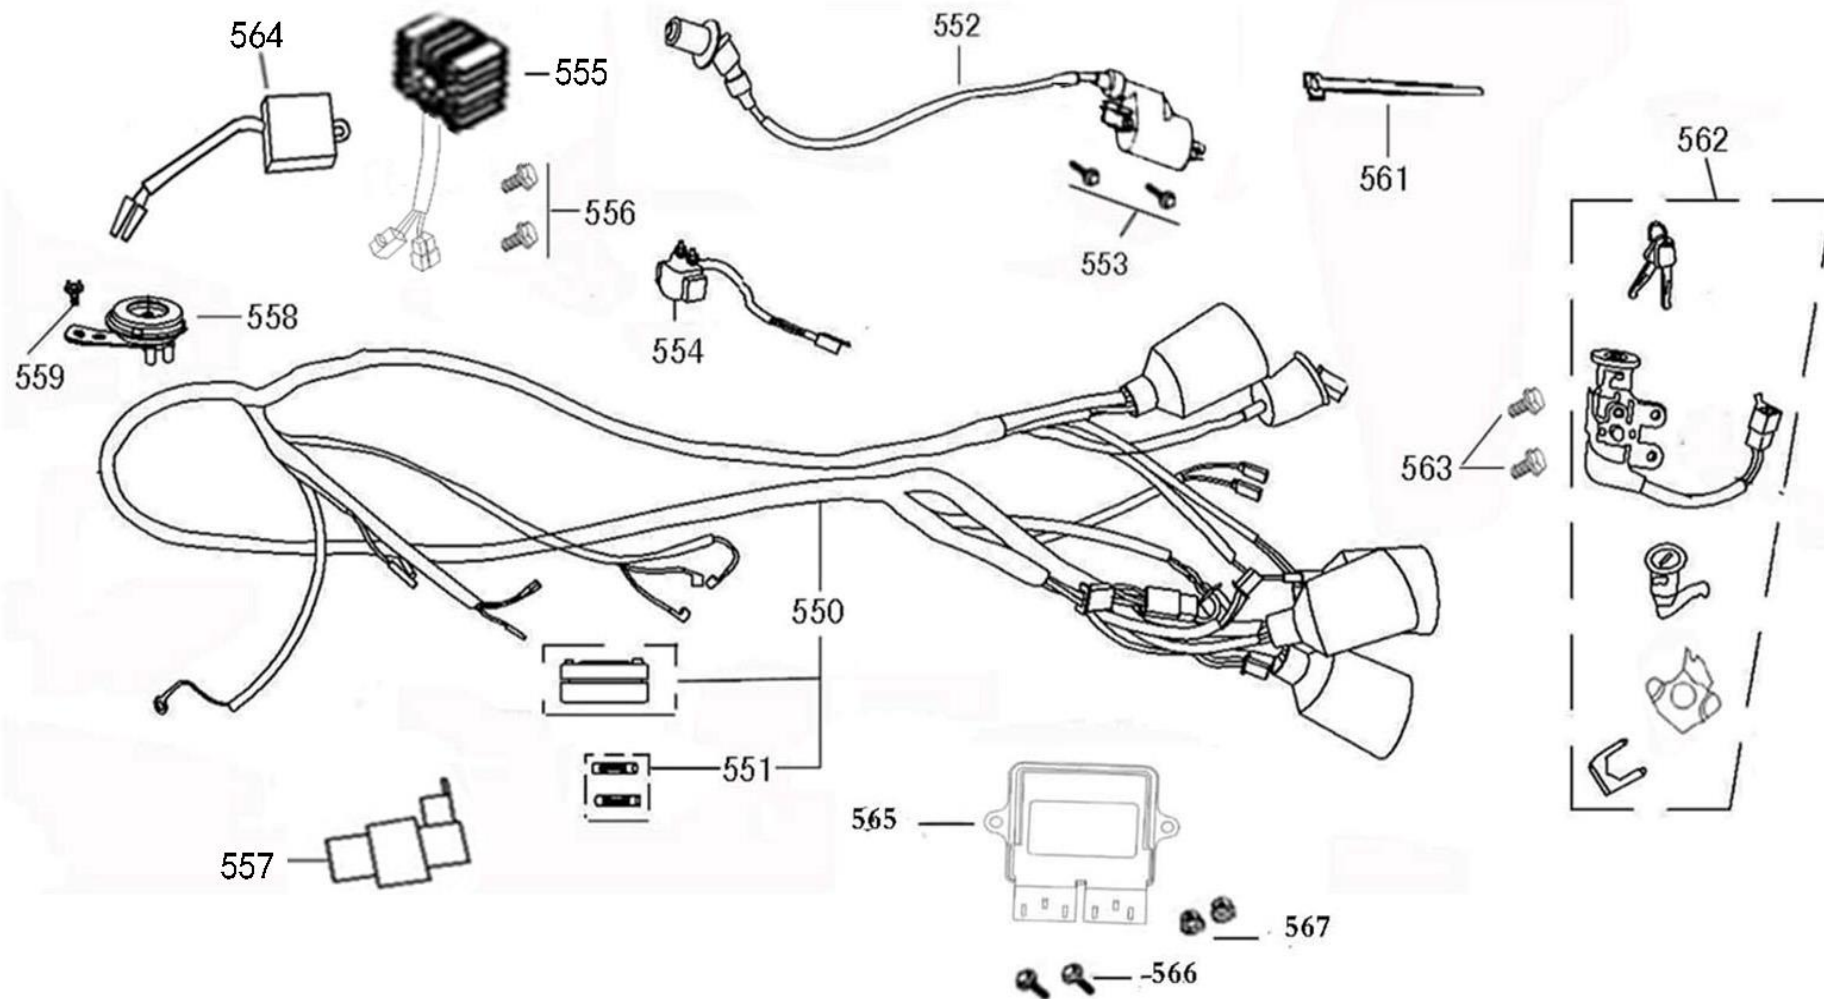

H

C

C

H

H

ZN125T-22(E-mark) 零部件图册 F20

ZN125T-22(E-mark) 零部件图册 F20

页码	区 分					部品编号	部品名称(英)	
	主	附	细	细	细			
F20	550					32100-AFAK-E000	HARNESS WIRE	E
F20		551				98200-11500	FUSE 15A	
F20		~				32105-AFAE-E000	SPECIAL RELAY	
F20	552					3051A-AFAA-9000	COIL ASSY IGN	B
F20	553					92401-06020-03	BOLT FLANGE 6*20 (G)	H
F20	554					35850-DGW-9100	SET START MAG ASSY	B
F20	555					31600-AFAA-9000	REG REC COMP	B
F20	556					92101-06016-03	BOLT FLANGE 6*16 (G)	H
F20	557					38400-AFAA-9000	Headlight controller	B
F20	558					38110-XF-9000	HORN COMP (HIGH)	B
F20	559					92101-06012-03	BOLT FLANGE 6*12 (G)	H
F20	561					90006-F8-9000	BAND OIL HOSE 250mm	C
F20	562					35010-AAR8-9000	SW COMP LOCK	B
F20	563					92101-06016-03	BOLT FLANGE 6*16 (G)	H
F20	564					38300-AAA5-9000	flasher	B
F20	565					39100-AFAD-9000	ECU	G
F20	566					92401-06020-03	BOLT FLANGE 6*16 (G)	H
F20	567					95201-06000-03	NUT FLANGE 6MM (G)	H