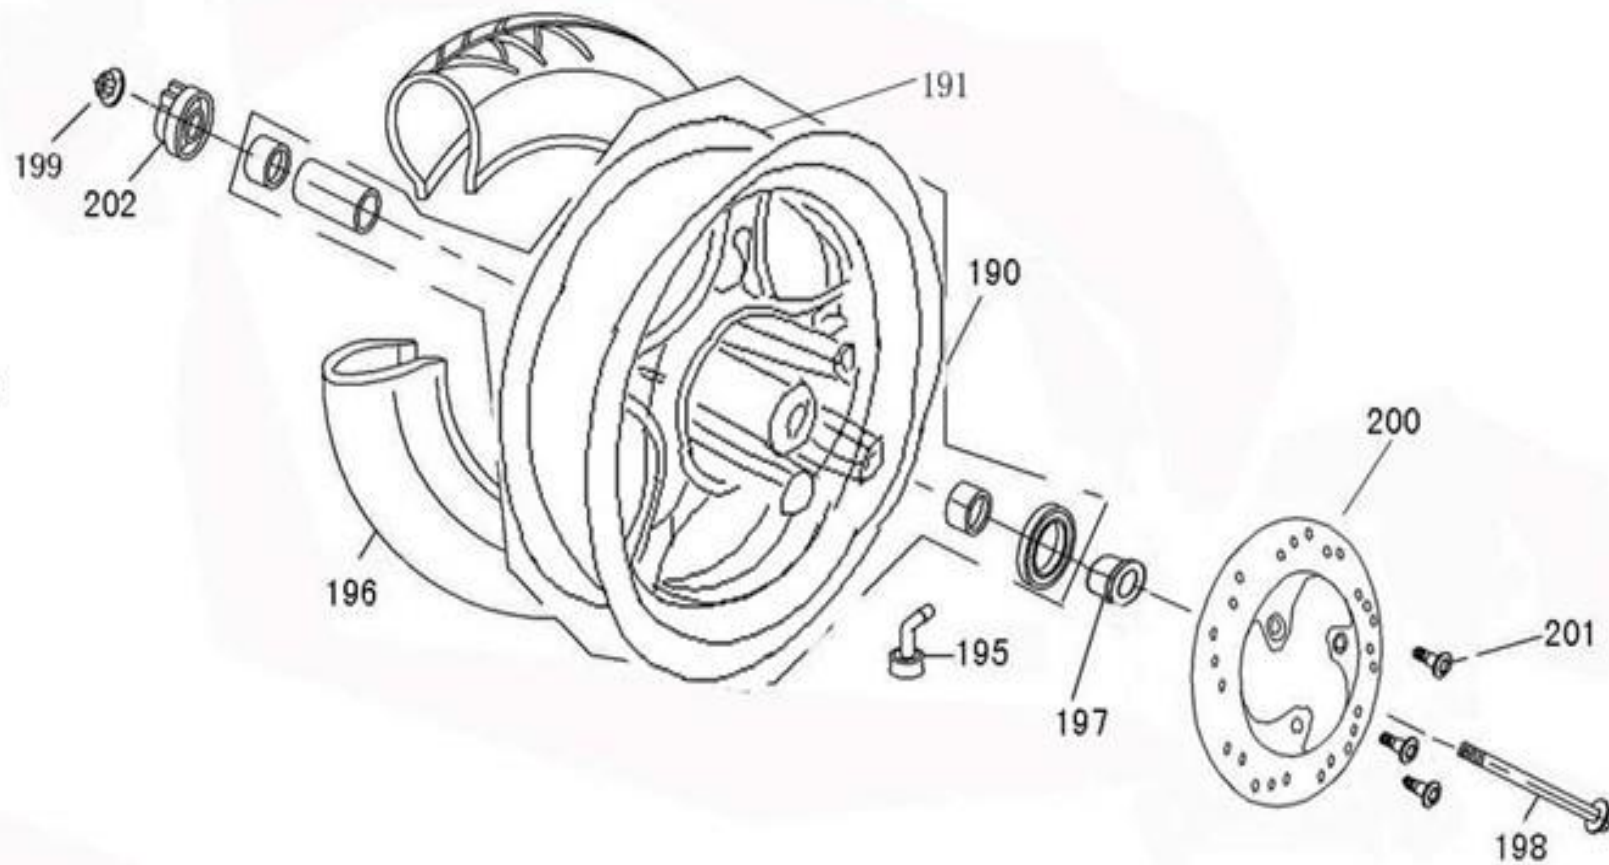

ZN125T-22(E-mark) 零部件图册 F07

ZN125T-22(E-mark) 零部件图册 F07

页码	区 分					部品编号	部品名称(英)
	主	附	细	细	细		
F07	190					44600-B08-9401	WHEEL SET FR
F07		121				44601-B08-9000	WHEEL FR CAST
F07		~				91001-F8-9000	DUST SEAL 20*32*5
F07		~				44620-B08-9000	COLLAR FR DIST
F07		~				96001-62010	BEARING 6201-2RS
F07	195					42753-F8-9000-B	VALVE(PVR-70)&CAP(E)
F07	196					44710-F8-9000-B	TIRE ASSY(120/70-12)
F07	197					44311-B08-9000	COLLAR FR WHEEL SIDE
F07	198					44301-B08-9000	AXLE FR WHEEL
F07	199					95501-12000-03	NUT U FLANGE 12MM (G)
F07	200					45121-B08-E000	DISK FR BRAKE
F07	201					93601-08025-02	BOLR DISK
F07	202					44800-B08-9000	GEAR BOX ASSY

F

F

F

H

H

H

G

G

G