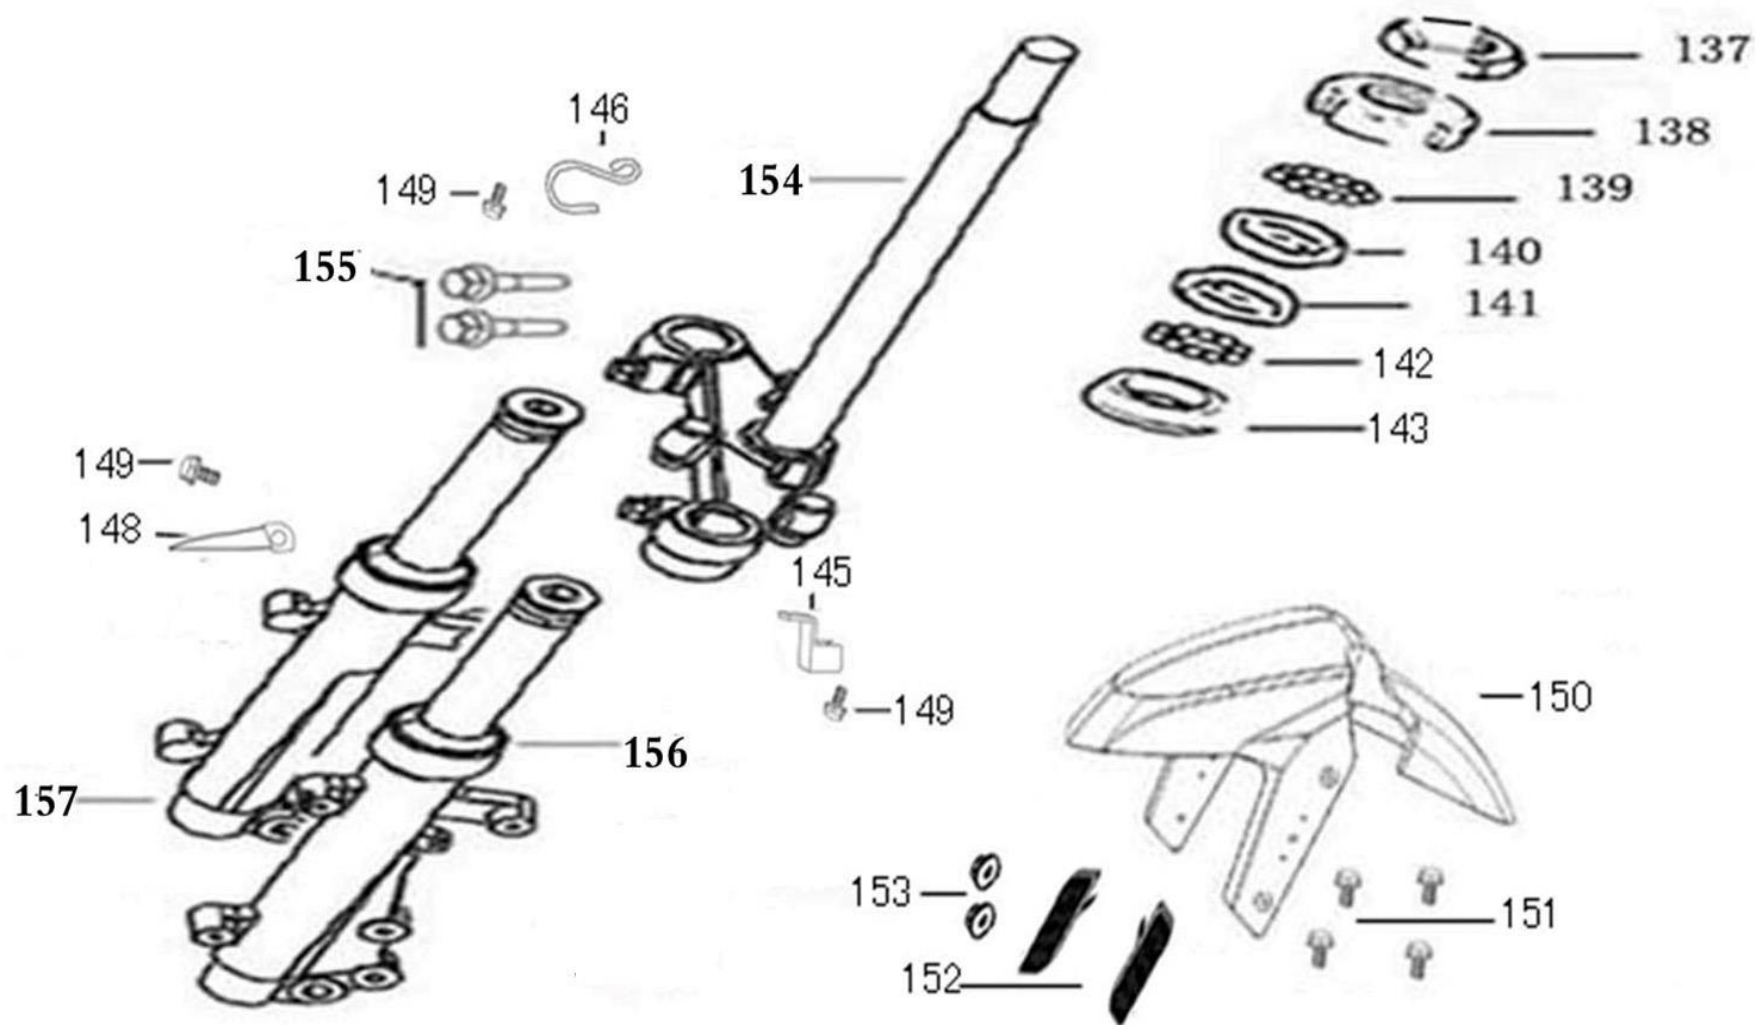

ZN125T-22(E-mark) 零部件图册 F06

ZN125T-22(E-mark) 零部件图册 F06

页码	区 分					部品编号	部品名称(英)
	主	附	细	细	细		
F06	137					50306-F8-9000	NUT STRG STEM LOCK
F06	138					53211-F8-9000	RACE STRG TOP CONE
F06	139					53213-F8-9000	BALL STEEL
F06	140					50301-F8-9000	RACE UP STRG BALL
F06	141					50302-F8-9000	RACE (STRG BOT) BALL
F06	142					53214-F8-9000	BALL STEEL
F06	143					53212-F8-9000	RACE (STRG BOTTOM) CONE
F06	145					45127-B08-9000	CLAMPER II, FR BRAKE HOSE
F06	146					45157-B08-9000	CLAMPER FR BRK CABLE
F06	148					45127-B08-9000	STAY CLAMPER FR BRK CABLE A
F06	149					92101-06012-03	BOLT FLANGE 6*12 (G)
F06	150					61110-AAR8-9000	FENDER FR INNER (FR)
F06	151					92101-06012-03	BOLT FLANGE 6*12 (G)
F06	152					33741-AAR8-9000	REFLEX REFLECTOR
F06	153					95201-06000-03	NUT FLANGE 6MM (G)
F06	154					53200-AAR8-9000-B	Lower connection board
F06	155					92201-10030-03	BOLT FLANGER 10*30
F06	156					51500-AAR8-9000	CUSHION ASSY FR L
F06	157					51400-AAR8-9000	CUSHION ASSY FR R

C
C
C
C
C
C
C
C
C
C
G
H
D
H
A
H
F
H
G
G