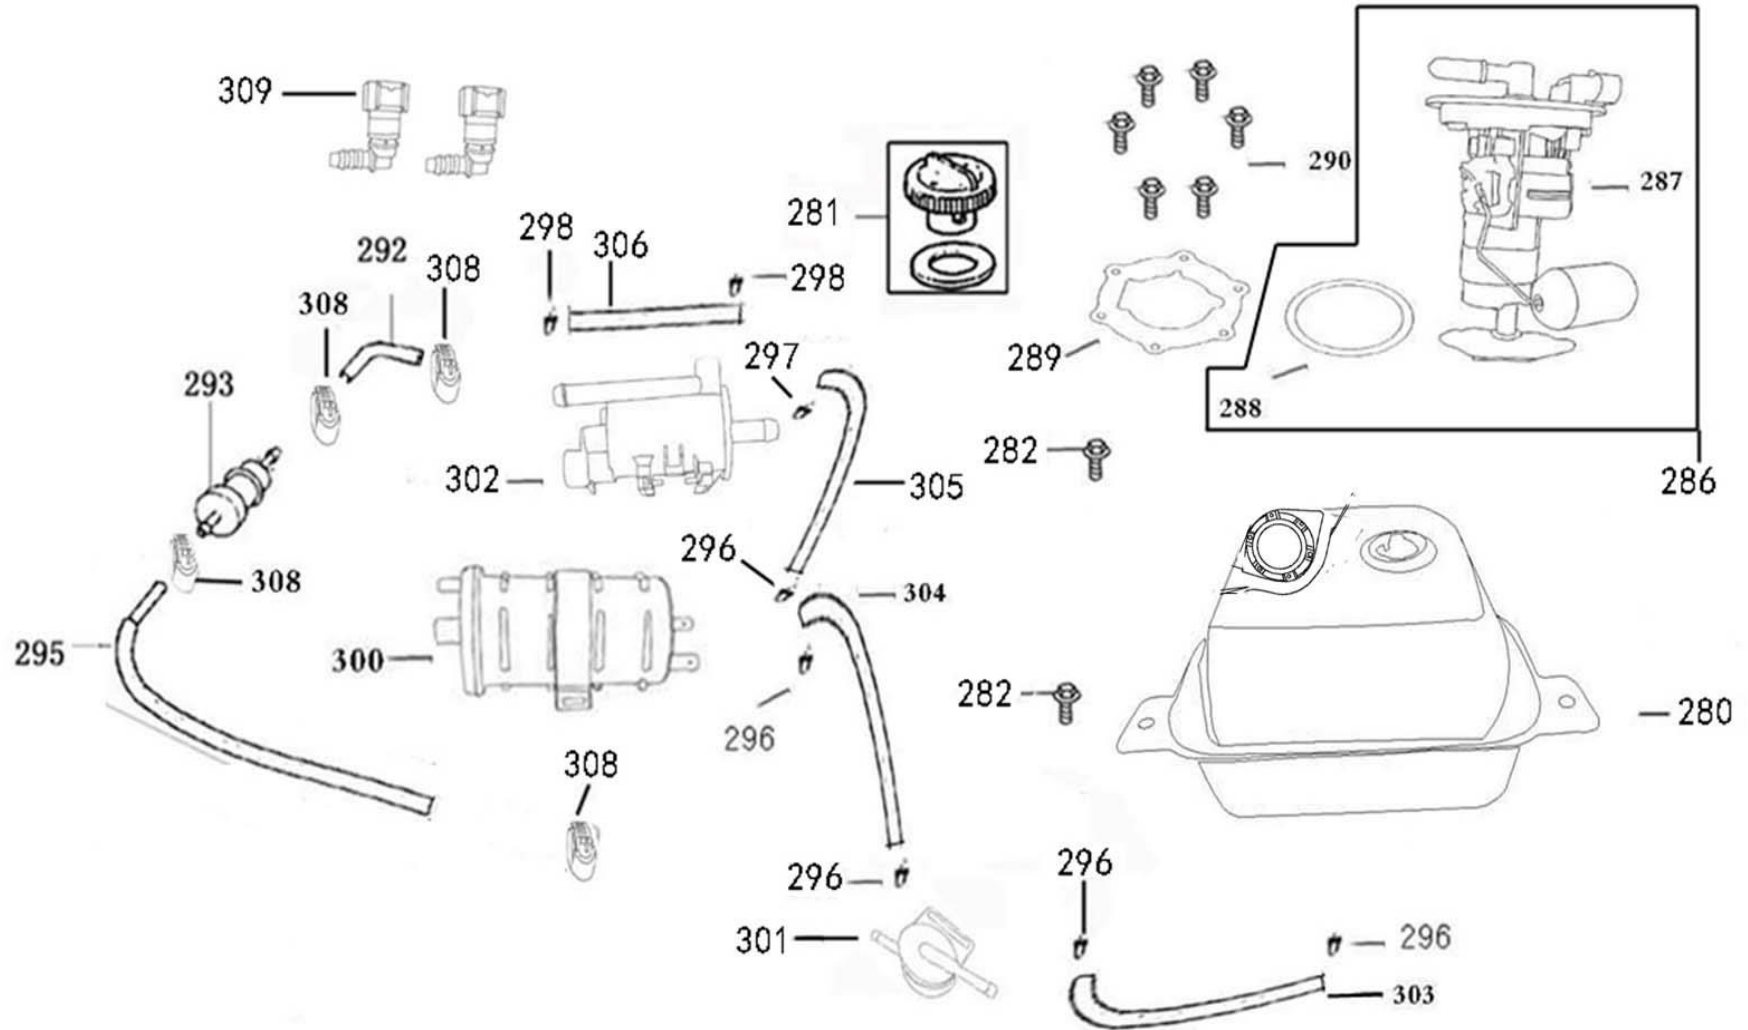

A

ZN125T-22(E-mark) 零部件图册 F10

ZN125T-22(E-mark) 零部件图册 F10

页码	区 分					部品编号	部品名称(英)
	主	附	细	细	细		
F10	280					17500-AFAK-9000	TANK COMP FUEL
F10	281					92101-06012-03	BOLT FLANGE 6*12 (G)
F10	282					17620-F8-A000	CAP COMP FUEL FILLER
F10	286					39370-AFAK-9000	Vertical fuel pump assembly
F10		287				39371-AFAK-9000	Vertical fuel pump assembly
F10		288				39372-AFAE-9000	The rubber gasket
F10		289				39373-AFAE-9000	Oil pump installation clamp
F10	290					93201-05012-03	The M5 * 12 pan head screw
F10	292					1768A-AFAK-9000	TUBE ASSY FUEL
F10	293					39375-AFAA-9000	STRAINER COMP FUEL
F10	295					1768A-AFAE-9000	TUBE FUEL ASSY
F10	296					19412-F8-9000	CLIP HOSE Φ7.5
F10	297					19411-ABA4-9000	CLIP HOSE Φ9.5
F10	298					19411-F8-9200	CLIP HOSE Φ11
F10	300					18800-AFAA-9000	canister
F10	301					18810-F8-8100-JL	Dump valve
F10	302					18227-AFAA-9000	Canister solenoid valve
F10	303					18826-AFAD-9000	Tank to the dump valve to take over
F10	304					18826-AFAC-9000	Dump valve to the canister to take over
F10	305					18830-AFAK-9000	Canister to solenoid valve to take over
F10	306					18831-AFAK-9000	Solenoid valve to the inlet pipe to take over
F10	308					19420-B08-9200	Stainless steel band
F10	309					39374-AFAE-9000	Efi tubing connector