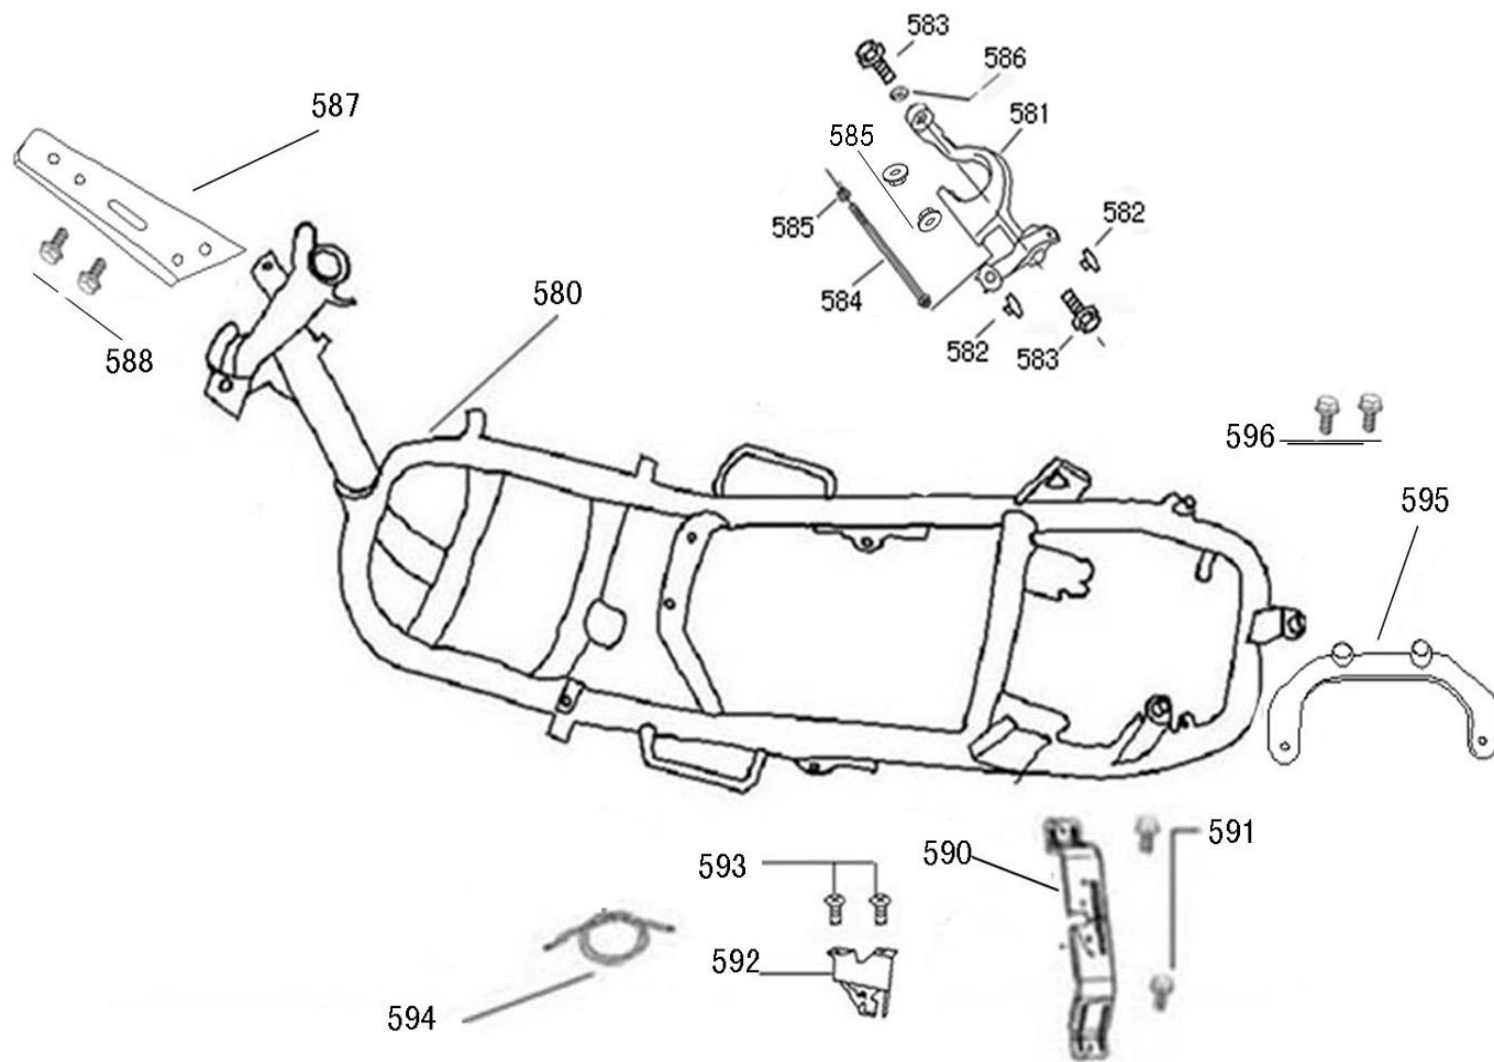

ZN125T-22(E-mark) 零部件图册 F21

ZN125T-22(E-mark) 零部件图册 F21

页码	区 分					部品编号	部品名称(英)
	主	附	细	细	细		
F21	580					50100-AFAK-9000-M	BODY COMP FRAME
F21	581					50350-AAR8-9000-M	BRKT ENG HANGER
F21	582					50352-F8-9000	RUBBER STOPPER
F21	583					92201-10055-03	BOLT FLANGE 10*55
F21	584					50356-F8-9000	BOLT ENG HANGER
F21	585					95401-10000-03	NUT U FLANGE 10MM
F21	586					99121-F8-9000	COLLAR DISTANCE
F21	587					50310-AAR8-9000-M	STAY COVER FR
F21	588					92101-06012-03	BOLT FLANGE 6*12 (G)
F21	590					17551-AAR8-9000-M	PLATE FUEL GUIDE
F21	591					92101-06016-03	BOLT FLANGE 6*16 (G)
F21	592					77235-ALA2-9000-M	SEAT CATCH COMP
F21	593					92101-06012-03	BOLT FLANGE 6*12 (G)
F21	594					77240-AAR8-9000	CABLE SEAT LOCK
F21	595					50320-AAR8-9000-M	STAY RR FENDER
F21	596					92101-06016-03	BOLT FLANGE 6*16 (G)
F21	~					50354-F8-9000	CAP ENG HANGER

M
M
B
H
H
H
H
M
H
M
H
M
H
B
M
H
C