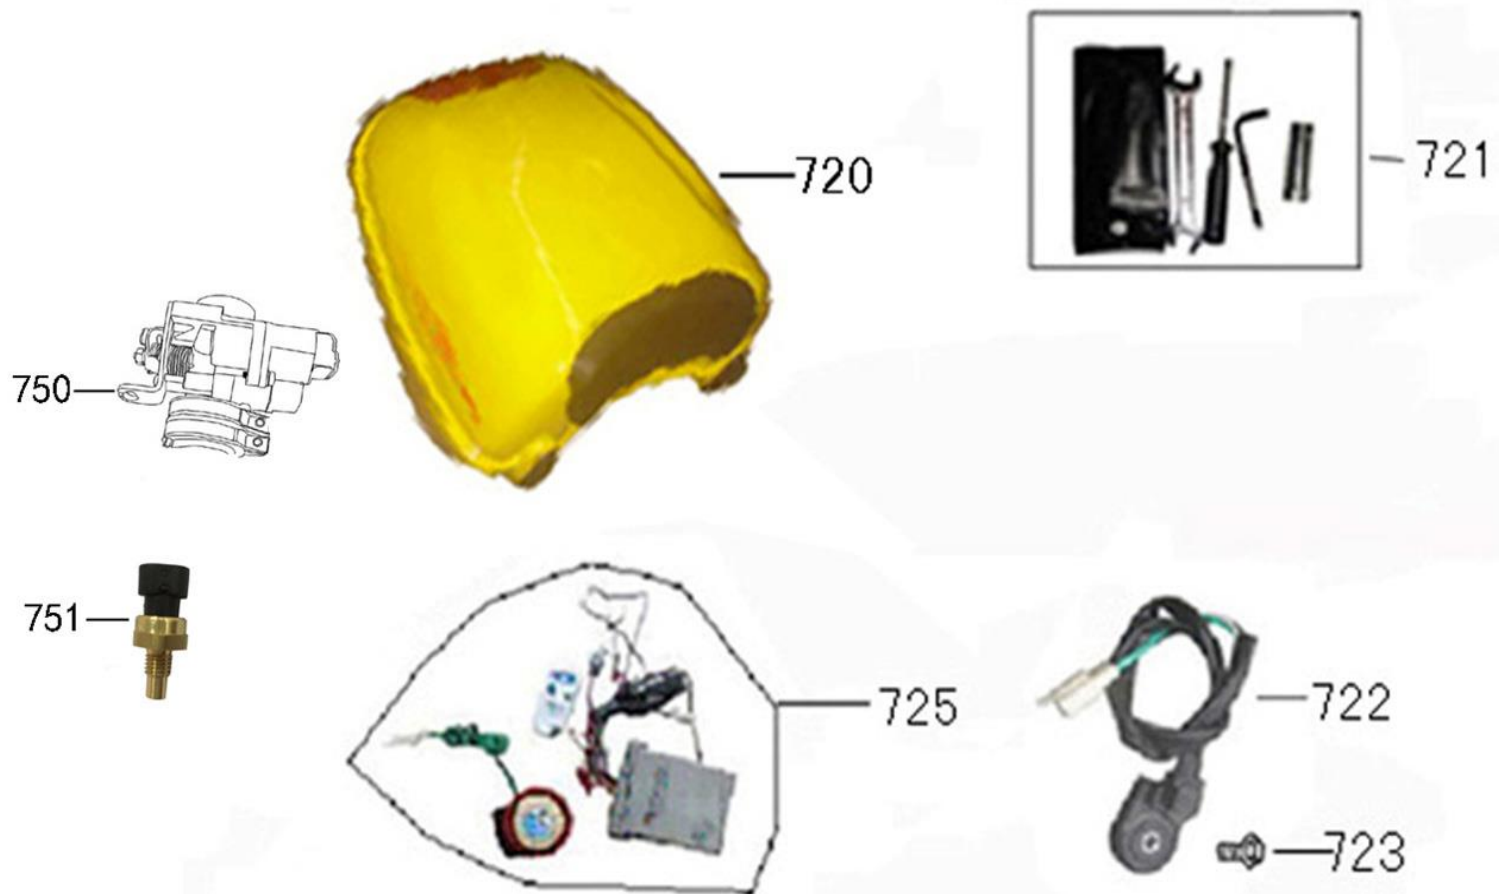

ZN125T-22(E-mark) 零部件图册 F21

ZN125T-22(E-mark) 零部件图册 F21

页码	区 分					部品编号	部品名称(英)
	主	附	细	细	细		
F21	580					50100-AFAK-9000-M	BODY COMP FRAME
F21	581					50350-AAR8-9000-M	BRKT ENG HANGER
F21	582					50352-F8-9000	RUBBER STOPPER
F21	583					92201-10055-03	BOLT FLANGE 10*55
F21	584					50356-F8-9000	BOLT ENG HANGER
F21	585					95401-10000-03	NUT U FLANGE 10MM
F21	586					99121-F8-9000	COLLAR DISTANCE
F21	587					50310-AAR8-9000-M	STAY COVER FR
F21	588					92101-06012-03	BOLT FLANGE 6*12 (G)
F21	590					17551-AAR8-9000-M	PLATE FUEL GUIDE
F21	591					92101-06016-03	BOLT FLANGE 6*16 (G)
F21	592					77235-ALA2-9000-M	SEAT CATCH COMP
F21	593					92101-06012-03	BOLT FLANGE 6*12 (G)
F21	594					77240-AAR8-9000	CABLE SEAT LOCK
F21	595					50320-AAR8-9000-M	STAY RR FENDER
F21	596					92101-06016-03	BOLT FLANGE 6*16 (G)
F21	~					50354-F8-9000	CAP ENG HANGER

M
M
B
H
H
H
H
M
H
M
H
M
H
B
M
H
C

ZN125T-22(E-mark) 零部件图册 F27

ZN125T-22(E-mark) 零部件图册 F27

页码	区 分					部品编号	部品名称(英)
	主	附	细	细	细		
F27	720					8150A-AAR8-9000	RR BOX ASSY(SELECT)
F27	721					89010-F8-9000	TOOL SET
F27	722					88140-F8-9000	SW FLAMEOUT SIDE STAND
F27	723					92101-06016-03	BOLT FLANGER 6*16
F27	725					88130-F8-9000-A/B	BURGLAR ALARM(SELECT)
F27	750					39365-AFAA-9000	Throttle valve's total into
F27	751					39340-AFAA-9000	cylinder temperature sensor
F27	—					88100-AAR8-E000	Maintenance manual
F27	—					87226-AAR8-E000	CAUTION ANTI TAMPERING
F27	—					87227-F8-E000	ID MARK
F27	—					99851-F8-9000	RIVET 3.2*9.8
F27	—					10000-AFAK-9000	ENGINE