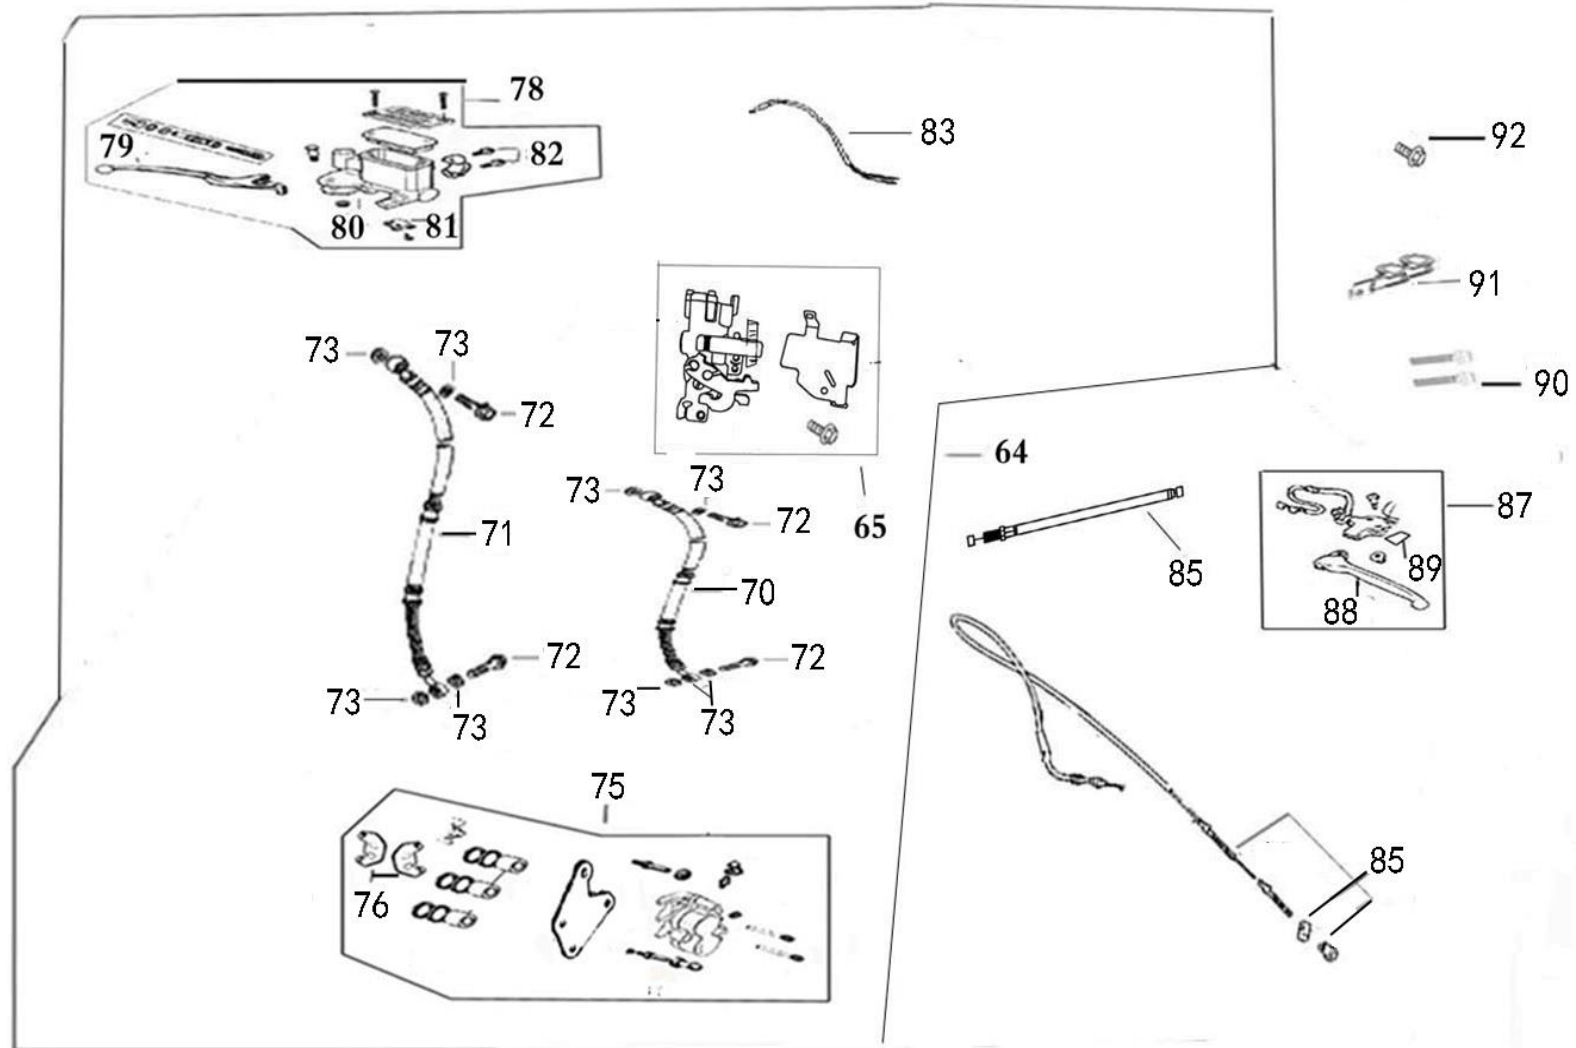

ZN125T-22(E-mark) 零部件图册 F03

页码	区 分					部品编号	部品名称(英)	
	主	附	细	细	细			
F03	40					53206-AAR8-9000	COVER HANDLE RR	A
F03	41					90601-F8-9000	NUT SPRING 4MM	H
F03	42					93401-42012-03	SCREW TAPPING 4.2*12 (G)	H
F03	43					53100-AAR8-9000-M	HANDLE COMP STRG	M
F03	44					3515A-AAR8-A100	RIGHT SWITCH	B
F03	45					53140-B08-9000	GRIP COMP THROT	B
F03	46					53166-GZ-9000	GRIP L HANDLE	B
F03	47					92201-10050-03	BOLT FLANGE 10*50	H
F03	48					95401-10000-03	NUT U 10MM(G)	H
F03	49					53125-F8-9000	COLLAR HANDLE SET	H
F03	50					17910-AFAK-9000	CABLE COMP THROT	B
F03	51					93201-05012-03	SCREW PAN 5*12 (G)	H
F03	52					88120-F22-E000	MIRROR ASSY L BACK	C
F03	53					88110-F22-E000	MIRROR ASSY R BACK	C
F03	54					53205-AAR8-9000	COVER HANDLE FR	D
F03	55					93401-42012-03	SCREW TAPPING 4.2*12 (G)	H
F03	56					93401-48016-03	SCREW TAPPING 4.8*16 (G)	H
F03	60					53260-AAR8-9000	LID R,COVER HANDLE FR	D
F03	61					53250-AAR8-9000	LID L,COVER HANDLE FR	D
F03	62					93401-42012-03	SCREW TAPPING 4.2*12 (G)	H
F03	63					3520A-AAR8-9000	LEFT SWITCH	B

ZN125T-22(E-mark) 零部件图册 F04