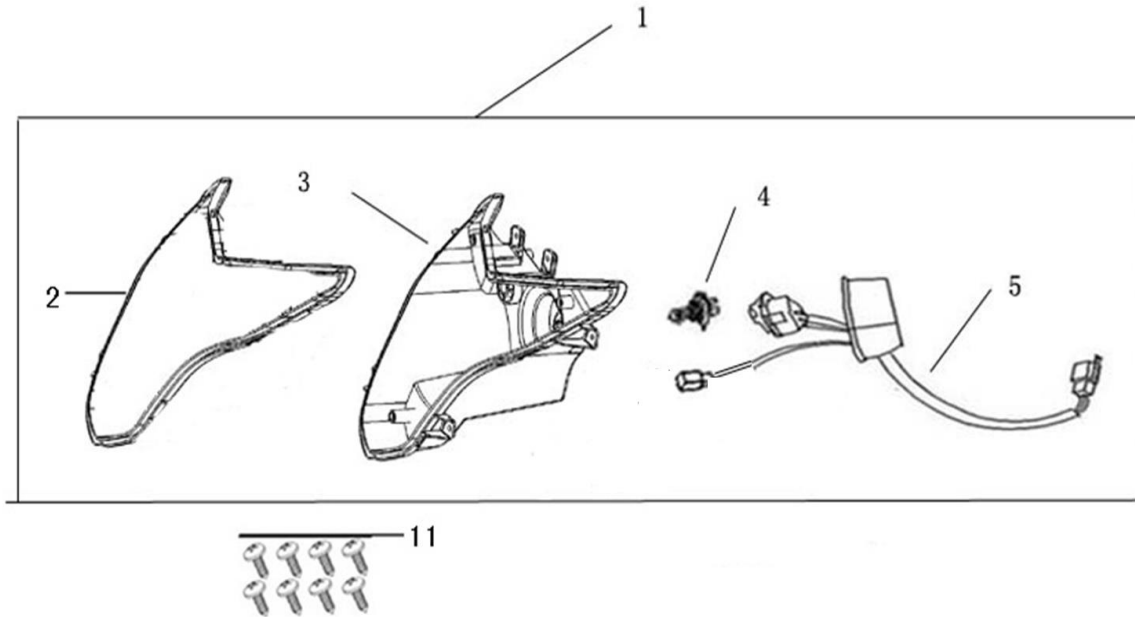

ADAMOTO R8 ZNEN 125 (PARTS LIST)

ZN125T-22(E-mark) 零部件图册 F01

ZN125T-22(E-mark) 零部件图册 F01

页码	区分					部品编号	部品名称(英)
	主	附	细	细	细		
F01	1					33100-AAR8-9000	LIGHT ASSY HEAD
F01		2				33102-AAR8-9000	SHELL HEAD LIGHT
F01		3				33103-AAR8-9000	BASE HEAD LIGHT
F01		4				34901-AAR8-9000	BULB HEAD LIGHT
F01		5				33130-AAR8-9000	SOCKET COMP
F01	11					93401-42012-03	SCREW TAPPING4.2*(g)