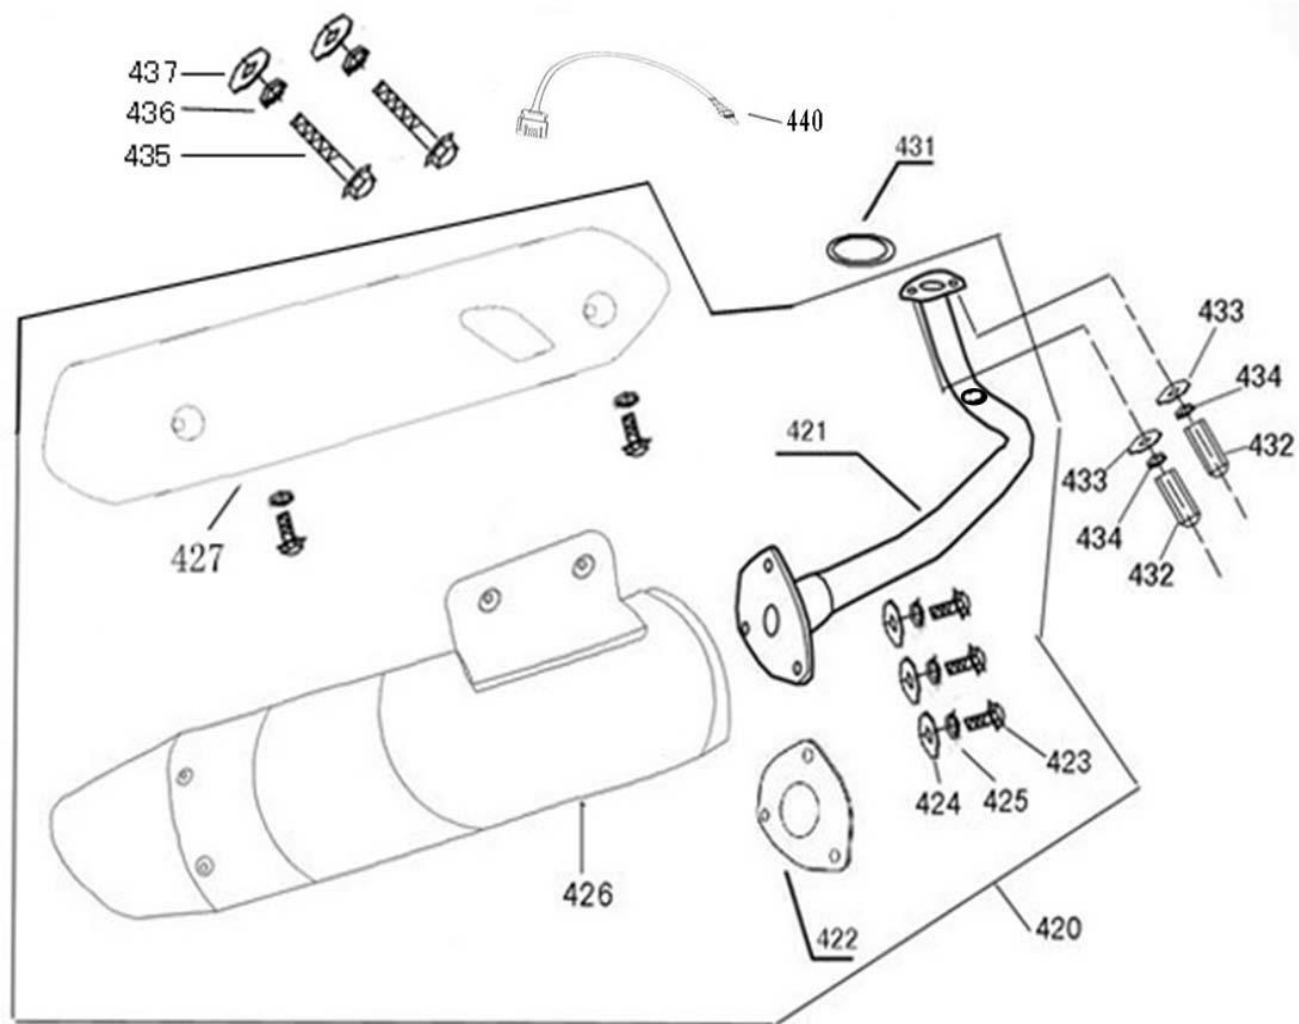

ZN125T-22(E-mark) 零部件图册 F15

ZN125T-22(E-mark) 零部件图册 F15

页码	区 分					部品编号	部品名称(英)
	主	附	细	细	细		
F15	420					1830A-AAR8-E400	MUFFLER ASSY EXH
F15		421				18310-AAR8-9400	MUFFLER
F15		422				18311-B08-9000	VENT-PIPE HEAT INSULATION MAT
F15		423				92201-08025-03	BOLT WASHER 8*25
F15		424				95801-08000-03	WASHER 8MM
F15		425				95901-08000-03	SPG WASHER 8MM
F15		426				18300-AAR8-E400	MUFFLER COMP EXH
F15		427				18318-AAR8-9000	PROTECTOR MUFFLER
F15	431					18291-F8-9000	GASKET EXH PIPE
F15	432					90201-F8-9000	NUT (HEX) CAP 6MM
F15	433					95801-06000-03	WASHER 6MM
F15	434					95901-06000-03	SPG WASHER 6MM
F15	435					92201-10025-03	BOLT FLANGER 10*25
F15	436					95801-10000-03	WASHER 10MM
F15	437					95901-10000-03	SPG WASHER 10MM
F15	440					39350-AFAA-9000	OXYGEN SENSOR

G

H

H

H

G

H

H

H

H

H

H

G