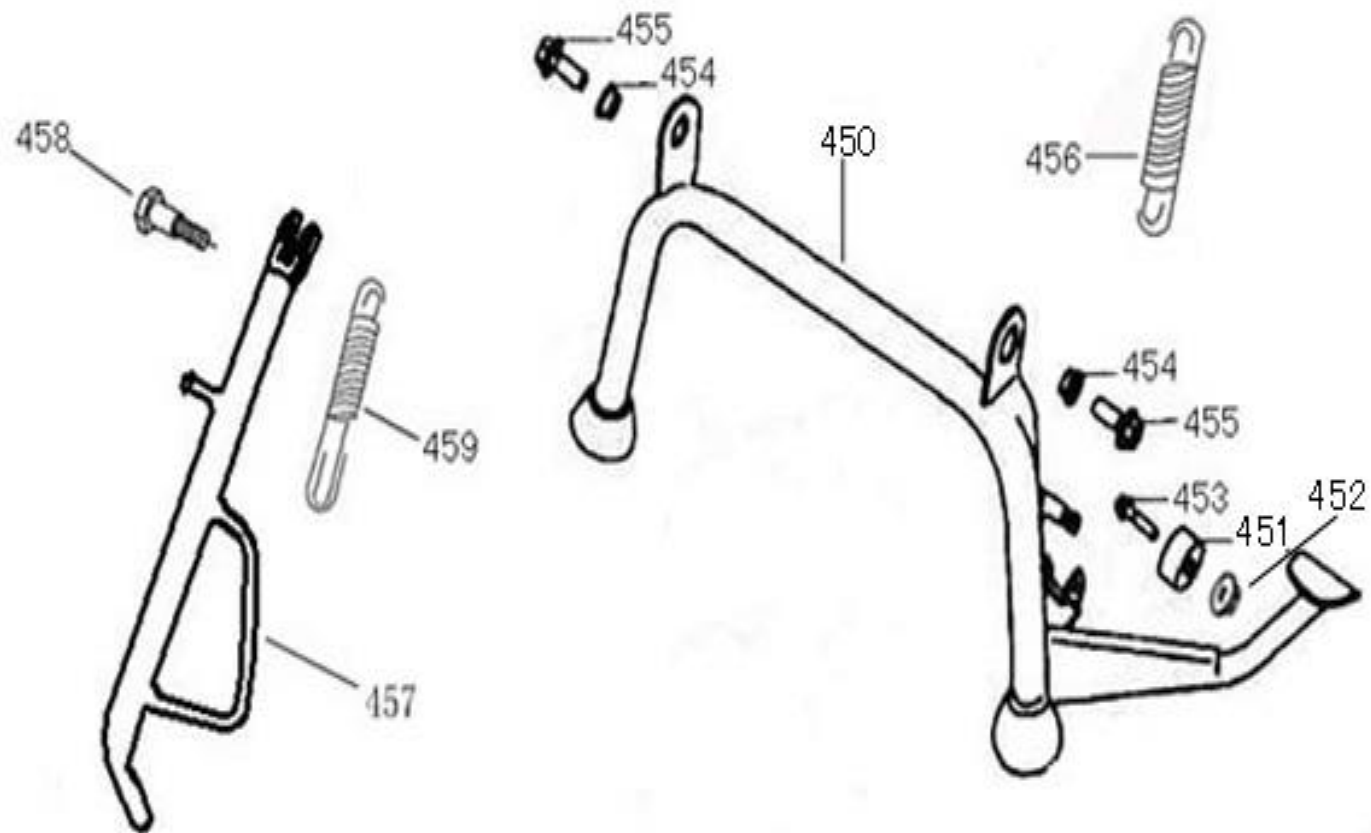

H

H

H

G

ZN125T-22(E-mark) 零部件图册 F16

ZN125T-22(E-mark) 零部件图册 F16

页码	区 分					部品编号	部品名称(英)
	主	附	细	细	细		
F16	450					50500-AAR8-9000-M	STAND COMP MAIN
F16	451					50505-F8-9000	STOPPER RUBBER
F09	452					95201-06000-03	NUT FLANGE 6MM
F16	453					93002-06028-03	BOLT FLANGE 6*28 (G)
F16	454					50502-F8-9000	COLLAR MAIN STAND
F16	455					92201-10025-03	BOLT FLANGE 10*25 (G)
F16	456					95014-ALA3-9000	SPG D MAIN STAND
F16	457					50530-AAR8-E000-M	SIDE STAND COMP
F16	458					90101-F8-E000	SCREW SIDE STAND PIVOT
F16	459					95015-LB-E000	SPG B1 SIDE STAND