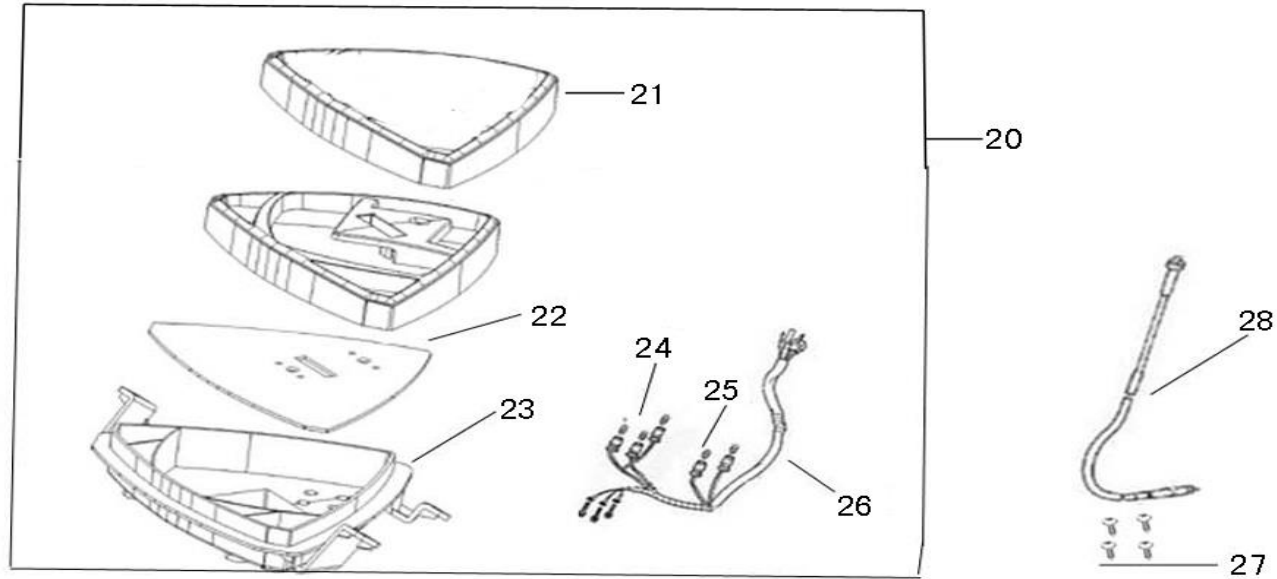

ZN125T-22(E-mark) 零部件图册 F02

ZN125T-22(E-mark) 零部件图册 F02

页码	区分					部品编号	部品名称(英)
	主	附	细	细	细		
F02	20					37200-AFAK-E000	SPEED METER ASSY
F02		21				37119-AAR8-9000	LENS
F02		22				37201-AFAK-E000	DIAL DESIGN SP & FUEL
F02		23				37220-AAR8-9000	CASE ASSY
F02		24				34908-F8-9000	BULB WEDGE BASE(12V3.4W)
F02		25				34909-F8-9000	BULB WEDGE BASE(12V1.7W)
F02		26				37224-AFAK-9000	SOCKET COMP METER
F02	27					93401-42012-03	SCREW TAPPING 4.2*12 (G)
F02	28					44830-AAR8-9000	CABLE COMP SPDMT

B

H

B