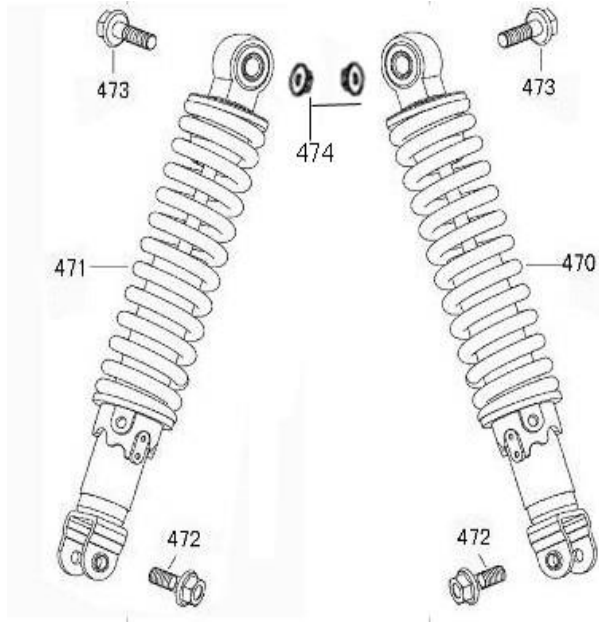

H

H

H

G

ZN125T-22(E-mark) 零部件图册 F16

ZN125T-22(E-mark) 零部件图册 F16

页码	区 分					部品编号	部品名称(英)
	主	附	细	细	细		
F16	450					50500-AAR8-9000-M	STAND COMP MAIN
F16	451					50505-F8-9000	STOPPER RUBBER
F09	452					95201-06000-03	NUT FLANGE 6MM
F16	453					93002-06028-03	BOLT FLANGE 6*28 (G)
F16	454					50502-F8-9000	COLLAR MAIN STAND
F16	455					92201-10025-03	BOLT FLANGE 10*25 (G)
F16	456					95014-ALA3-9000	SPG D MAIN STAND
F16	457					50530-AAR8-E000-M	SIDE STAND COMP
F16	458					90101-F8-E000	SCREW SIDE STAND PIVOT
F16	459					95015-LB-E000	SPG B1 SIDE STAND

M
C
H
H
H
H
C
M
H
C

ZN125T-22(E-mark) 零部件图册 F17

ZN125T-22(E-mark) 零部件图册 F17

页码	区分					部品编号	部品名称(英)
	主	附	细	细	细		
F16	470					52400-ZNW-9000-A	CUSHION ASSY RR (R)
F16	471					52500-ZNW-9000-A	CUSHION ASSY RR (L)
F16	472					92201-08032-03	BOLT FLANGE 8*32 (G)
F16	473					92201-10040-03	BOLT FLANGE 10*40 (G)