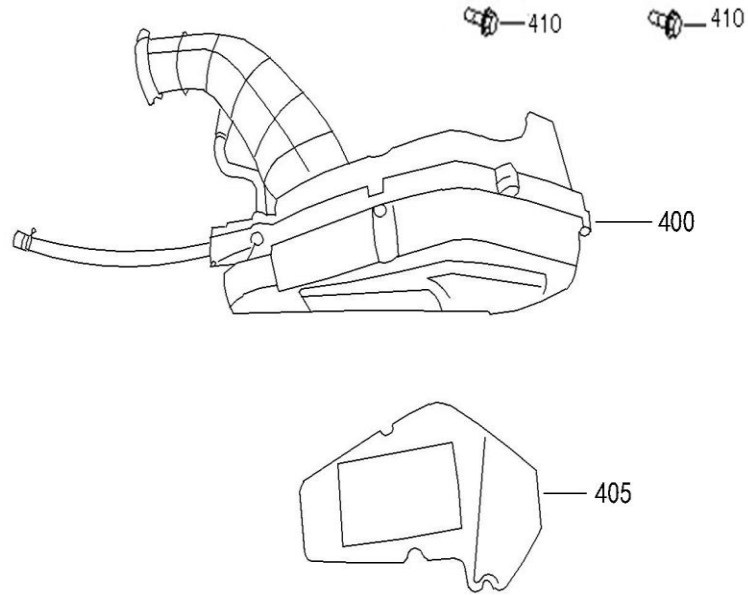

ZN125T-22(E-mark) 零部件图册 F14

ZN125T-22(E-mark) 零部件图册 F14

页码	区 分					部品编号	部品名称(英)
	主	附	细	细	细		
F14	400					17200-ADA5-E000	AIR/C ASSY
F14		405				17211-ADA5-9000	ELEMENT COMP AIR/C
F14	410					92401-06025-03	BOLT FLANGE 6*25

A

H