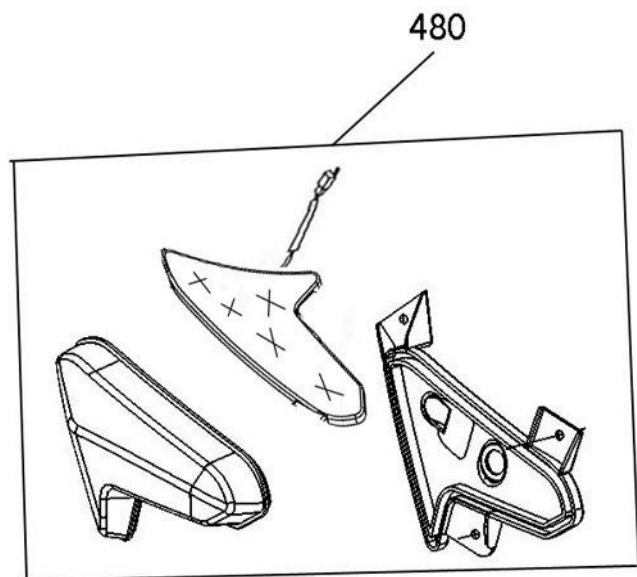

ZN125T-22(E-mark) 零部件图册 F18

490

491

492

495

496

497

480

487

486

485

ZN125T-22(E-mark) 零部件图册 F18

页码	区 分					部品编号	部品名称(英)
	主	附	细	细	细		
F18	480					33450-AAR8-9000	WINKER ASSY FR L
F18	485					33400-AAR8-9000	WINKER ASSY FR R
F18	486					93401-48016-03	SCREW TAPPING4.8*16 (G)
F18	487					90601-F8-9000	NUT SPRING 4MM
F18	490					33550-AAR8-9000	LIGHT ASSY FR MPOSITION R
F18	491					33540-AAR8-9000	LIGHT ASSY FR MPOSITION L
F18	492					93401-42012-03	SCREW TAPPING4.2*12 (G)
F18	495					64315-AAR8-9000	VENTILATION GRID R
F18	496					64316-AAR8-9000	VENTILATION GRID L
F18	497					93401-42012-03	SCREW TAPPING4.2*12 (G)

B
B
H
H
B
B
H
A
A
H