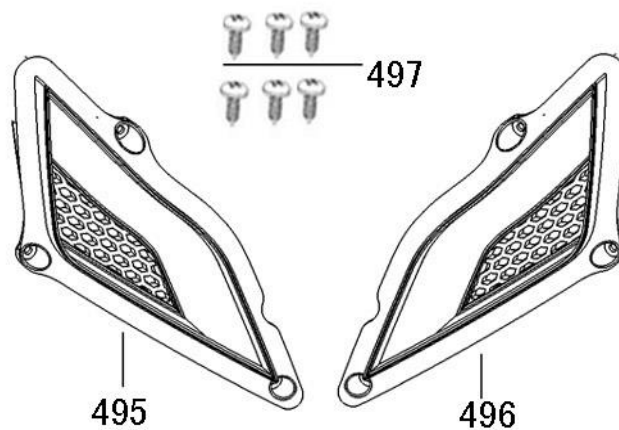

ZN125T-22(E-mark) 零部件图册 F18

490

491

492

495

496

497

480

487

486

485

ZN125T-22(E-mark) 零部件图册 F18

页码	区 分					部品编号	部品名称(英)
	主	附	细	细	细		
F18	480					33450-AAR8-9000	WINKER ASSY FR L
F18	485					33400-AAR8-9000	WINKER ASSY FR R
F18	486					93401-48016-03	SCREW TAPPING4.8*16 (G)
F18	487					90601-F8-9000	NUT SPRING 4MM
F18	490					33550-AAR8-9000	LIGHT ASSY FR MPOSITION R
F18	491					33540-AAR8-9000	LIGHT ASSY FR MPOSITION L
F18	492					93401-42012-03	SCREW TAPPING4.2*12 (G)
F18	495					64315-AAR8-9000	VENTILATION GRID R
F18	496					64316-AAR8-9000	VENTILATION GRID L
F18	497					93401-42012-03	SCREW TAPPING4.2*12 (G)

B
B
H
H
B
B
H
A
A
H