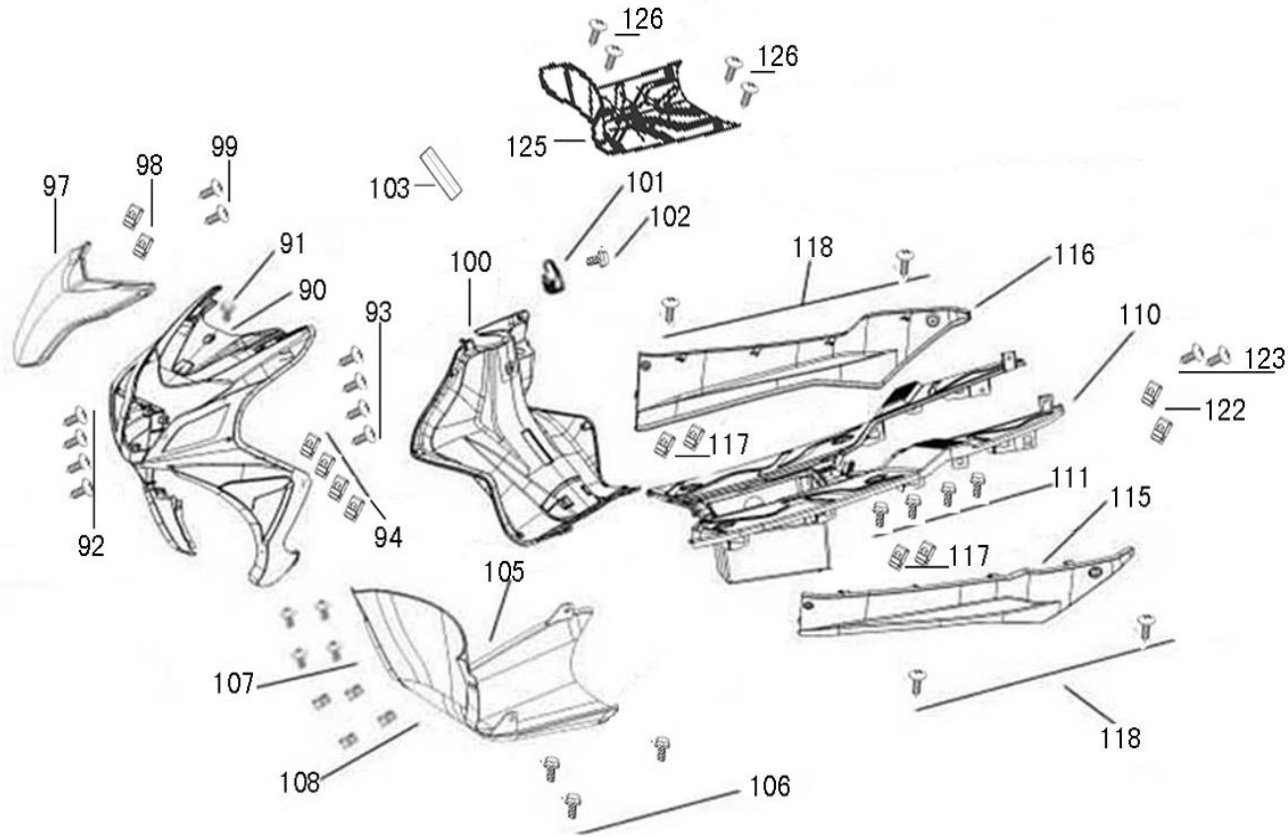

ZN125T-22(E-mark) 零部件图册 F05

ZN125T-22(E-mark) 零部件图册 F05

页码	区分					部品编号	部品名称(英)
	主	附	细	细	细		
F05	90					64301-AAR8-9000	COVER FR
F05	91					92701-06014-03	SCREW SPECIAL 6*14

D
H